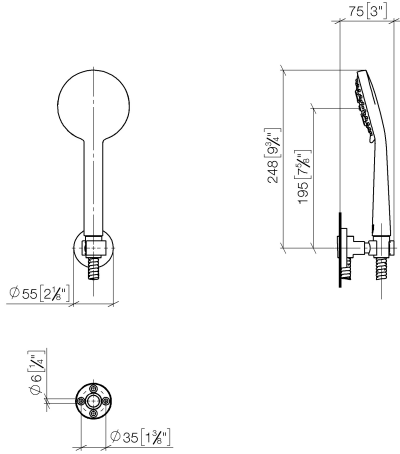

EDITION PRO Juego de ducha de mano - Cromo

27 805 626

- Alcachofa de ducha Ø 100mm
- Ajustable en tres modos: Chorro normal, chorro suave, chorro de masaje
- Con sistema antical
- Flexo metálico 1250mm con bloqueo de giro integrado
- Soporte de ducha roseta Ø 55mm
- Caudal máx. 15 l/min

	Cromo	27 805 626-00
	Negro mate	27 805 626-33
	Cromo cepillado	27 805 626-93

EDITION PRO Juego de ducha de mano - Cromo

27 805 626

mm [Inches]

Diagrama de flujo

Certificado

LGA_29681.

LGA_29984.

WRAS_2304001.

EDITION PRO Juego de ducha de mano - Cromo

27 805 626

Piezas para otros acabados pueden encontrarse aquí:
Negro mate

Lista de piezas de recambios

N°	Número de artículo	Denominación	Cantidad de montaje	Plazo de entrega
1	28 018 626-00	EDITION PRO Ducha de mano - Cromo	1	10
2	90 30 02 072 00-00	Flexo de ducha metálico 1/2" x 3/8" x 1250 mm - Cromo	1	10
3	28 050 625-00	Soporte de ducha - Cromo	1	10