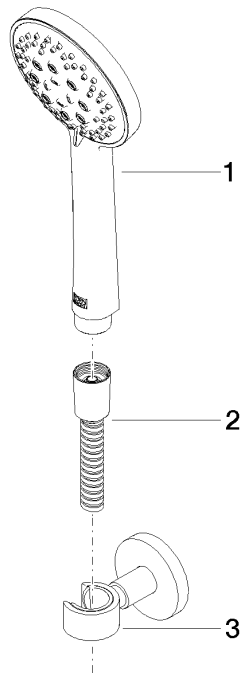

EDITION PRO Juego de ducha de mano - Cromo

27 805 626

- Alcachofa de ducha Ø 100mm
- Ajustable en tres modos: Chorro normal, chorro suave, chorro de masaje
- Con sistema antical
- Flexo metálico 1250mm con bloqueo de giro integrado
- Soporte de ducha roseta Ø 55mm
- Caudal máx. 15 l/min

	Cromo	27 805 626-00
	Negro mate	27 805 626-33
	Cromo cepillado	27 805 626-93

EDITION PRO Juego de ducha de mano - Cromo

27 805 626

mm [Inches]

Diagrama de flujo

Certificado

LGA_29681.

LGA_29984.

WRAS_2304001.

EDITION PRO Juego de ducha de mano - Cromo

27 805 626

Piezas para otros acabados pueden encontrarse aquí:
Negro mate

Lista de piezas de recambios

N°	Número de artículo	Denominación	Cantidad de montaje	Plazo de entrega
1	28 018 626-00	EDITION PRO Ducha de mano - Cromo	1	10
2	90 30 02 072 00-00	Flexo de ducha metálico 1/2" x 3/8" x 1250 mm - Cromo	1	10
3	28 050 625-00	Soporte de ducha - Cromo	1	10