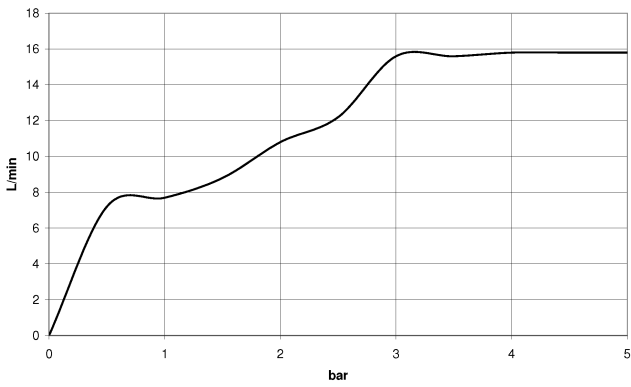

EDITION PRO Juego de ducha de mano - Cromo

27 805 626

- Alcachofa de ducha Ø 100mm
- Ajustable en tres modos: Chorro normal, chorro suave, chorro de masaje
- Con sistema antical
- Flexo metálico 1250mm con bloqueo de giro integrado
- Soporte de ducha roseta Ø 55mm
- Caudal máx. 15 l/min

	Cromo	27 805 626-00
	Negro mate	27 805 626-33
	Cromo cepillado	27 805 626-93

EDITION PRO Juego de ducha de mano - Cromo

27 805 626

mm [Inches]

Diagrama de flujo

Certificado

LGA_29681.

LGA_29984.